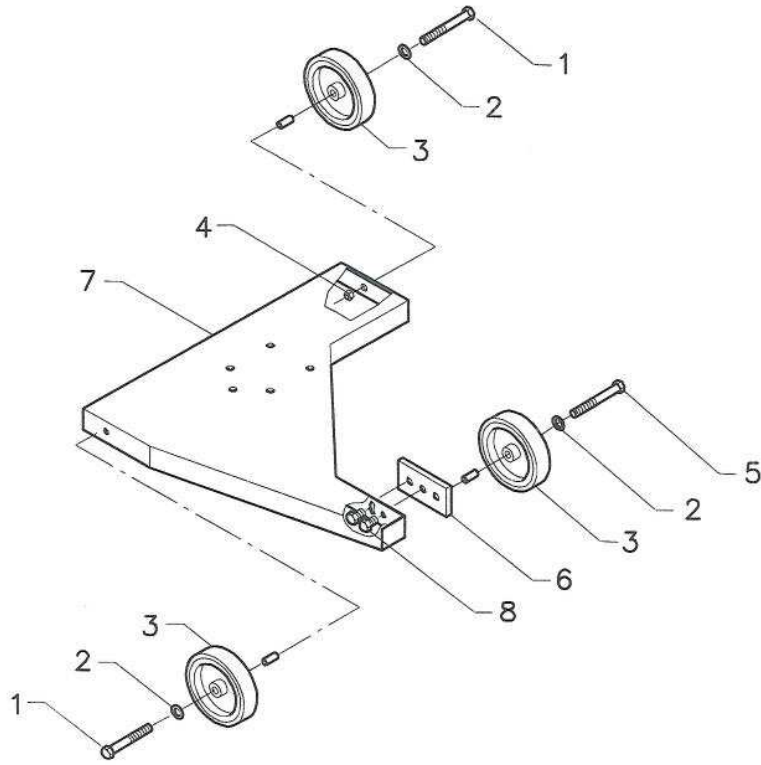

020.010.137

ART. 020.010.134

POS.	Q.TY	COD.	ITALIANO	ENGLISH	FRANCAIS	DEUTSCH	ESPANOL
01	2	NA2010016	VITE	SCREW	VIS	SCHRAUBE	TORNILLO
02	3	NC0010008	RONDELLA	WASHER	RONDELLE	UNTERLEGSCHIEBE	ARANDELA
03	3	NR0010011	RUOTA	WHEEL	ROUE	RAD	RUEOA
04	2	NB1010011	DADO	NUT	ECROU	MUTTER	TUERCA
05	1	NA2010002	VITE	SCREW	VIS	SCHRAUBE	TORNILLO
06	1	020010091	ECCENTRICO	REGULATION CAM	CAME REGLEMENTAIRE	VORGESCHRIEBENER NOCKEN	LEVA DEL REGLA
07	1	020010001	BASE	BASE	BASE	UNTERLAGE	BASE
08	2	NA0010069	VITE	SCREW	VIS	SCHRAUBE	TORNILLO