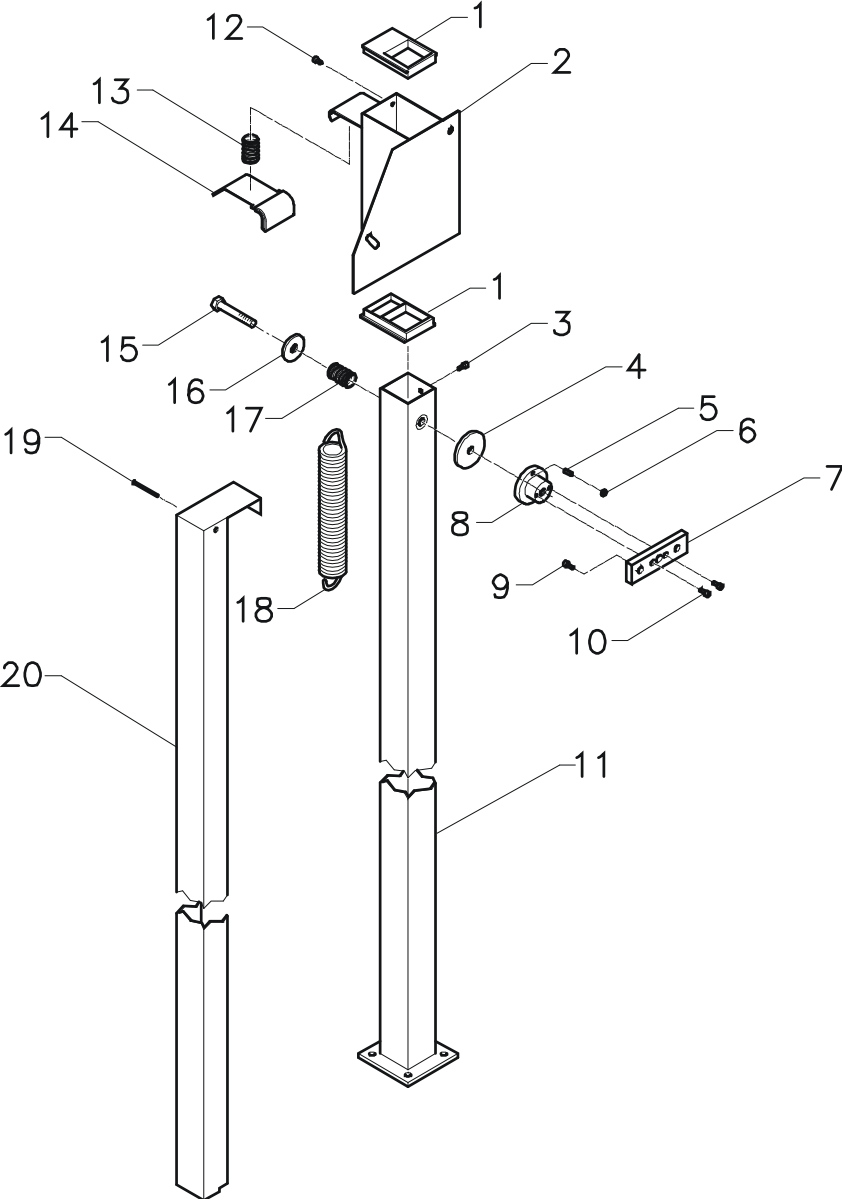

Ersatzteilliste

Scheinwerfereinstellgerät

Artikelnummer:

47894

Sprachen:

en, fr, de, it, es

020010154

POS.	Q.TY	COD.	ITALIANO	ENGLISH	FRANCAIS	DEUTSCH	ESPANOL
01	2	025010130	PATTINO	GUIDE	GUIDE	FÜHRER	GUÍA
02	1	025010005	SCORRIMENTO	SLIDING SYSTEM	GLISSEMENT DU SYSTEME	SCHIEBEN DES SYSTEMS	RESBALAR EL SISTEMA
03	1	NA0010009	VITE	SCREW	VIS	SCHRAUBE	TORNILLO
04	1	025010123	RONDELLA	WASHER	RONDELLE	UNTERLAGSCHEIBE	ARANDELA
05	2	NA3010005	GRANO	DOWEL	VIS CYLINDRIQUE	MADENSCHRAUBE	TORNILLO
06	2	NB0010008	DADO	NUT	ECROU	MUTTER	TUERCA
07	1	025010122	BLOCCHETTO VISORE	VISOR BLOCK	BLOC	MASKENBLOCK	BLOQUE DE VISERA
08	1	025010121	BUSSOLA	BUSH	DOUILLE	HÜLSE	CASQUILLO
09	1	NA0010015	VITE	SCREW	VIS	SCHRAUBE	TORNILLO
10	2	NA0010033	VITE	SCREW	VIS	SCHRAUBE	TORNILLO
11	1	020010092	COLONNA	COLUMN	COLONNE	SPALTE	COLUMNA
12	4	NA4010005	VITE	SCREW	VIS	SCHRAUBE	TORNILLO
13	1	026010011	MOLLA	SPRING	RESSORT	FEDER	RESORTE
14	1	025010135	LEVA DIBLOCCO	LEVER	LEVIER	HEBEL	PALANCA
15	1	NA2010034	VITE	SCREW	VIS	SCHRAUBE	TORNILLO
16	1	025010119	RONDELLA	WASHER	RONDELLE	UNTERLAGSCHEIBE	ARANDELA
17	1	025020009	MOLLA	SPRING	RESSORT	FEDER	RESORTE
18	1	025010004	MOLLA	SPRING	RESSORT	FEDER	RESORTE
19	1	NA0010010	VITE	SCREW	VIS	SCHRAUBE	TORNILLO
20	1	020010042	CARTER COLONNA	COVER	CARTER	ABDECKUNG	CARTER

020.010.137

ART. 020.010.134

POS.	Q.TY	COD.	ITALIANO	ENGLISH	FRANCAIS	DEUTSCH	ESPANOL
01	2	NA2010016	VITE	SCREW	VIS	SCHRAUBE	TORNILLO
02	3	NC0010008	RONDELLA	WASHER	RONDELLE	UNTERLEGSCHIEBE	ARANDELA
03	3	NR0010011	RUOTA	WHEEL	ROUE	RAD	RUEOA
04	2	NB1010011	DADO	NUT	ECROU	MUTTER	TUERCA
05	1	NA2010002	VITE	SCREW	VIS	SCHRAUBE	TORNILLO
06	1	020010091	ECCENTRICO	REGULATION CAM	CAME REGLEMENTAIRE	VORGESCHRIEBENER NOCKEN	LEVA DEL REGLA
07	1	020010001	BASE	BASE	BASE	UNTERLAGE	BASE
08	2	NA0010069	VITE	SCREW	VIS	SCHRAUBE	TORNILLO