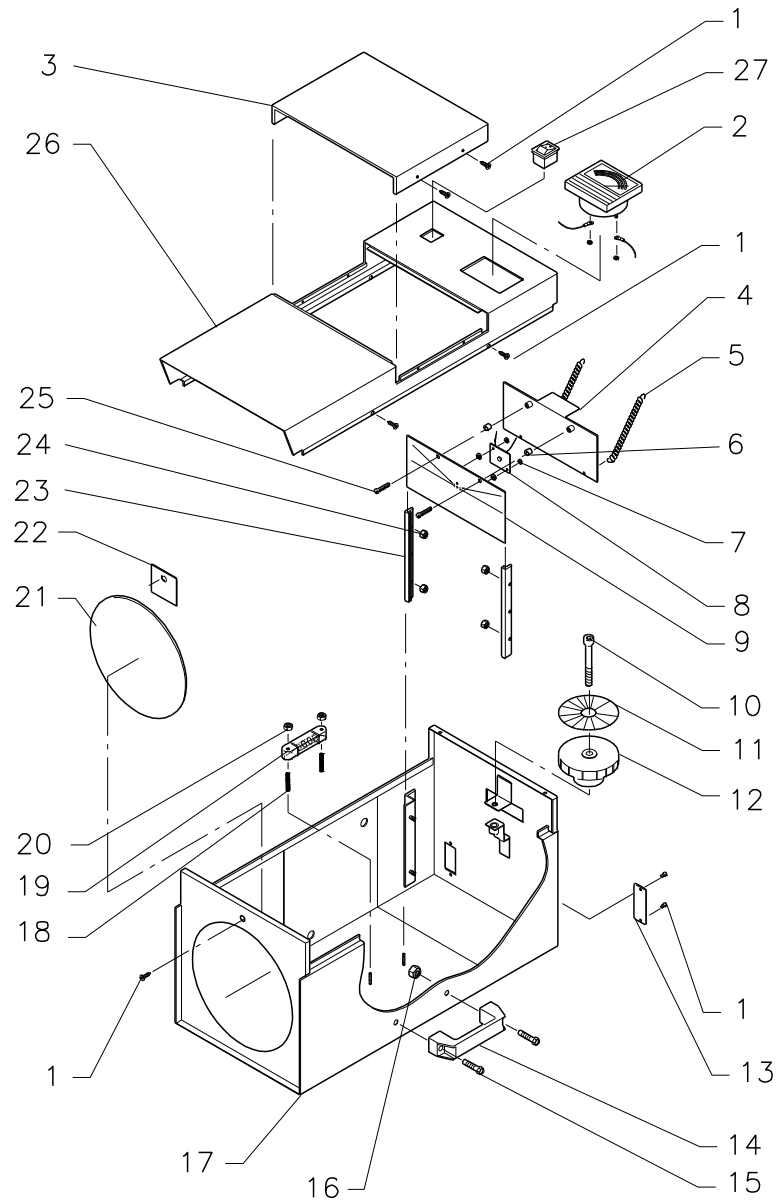

020.010.137

POS	Q.TY	COD	ITALIANO	ENGLISH	FRANÇAIS	DEUTSCH	ESPANOL	
1	11	NA4010006	VITE	SCREW	VIS	SCHRAUBE	TORNILLO	
2	1	020020053	LUXOMETRO	LUXMETER	LUXMETER	LUXMETER	LUXMETER	
3	1	020010050	COPERCHIO PLEXIGLASS	PLEXIGLASS COVER	COUVERTURE DE PLEXIGLASS	PLEXIGLASCABDECKUNG	CUBIERTA DEL PLEXIGLAS	
4	1	020010034	SUPPORTO PANNELLO	SUPPORT	SUPPORT	HALTERUNG	SOPORTE	
5	2	025030001	MOLLA	SPRING	RESSORT	FEDER	RESORTE	
6	2	020020002	DISTANZIALE	SPACER	ENTRETOISE	DISTANZHÜLSE	DISTANCIADOR	
7	2	NB0010004	DADO	NUT	ECROU	MUTTER	TUERCA	
8	1	020020021	SCHEDA	CARD	PLAQUE	KONTROLLELEMENT	FICHA	
9	1	020010031	PANNELLO	PANEL	PANNEAU	BLECH	PANEL	
10	1	NA0010032	VITE	SCREW	VIS	SCHRAUBE	TORNILLO	
11	1	025060001	ETICHETTA	DECAL	ETIQUETTE	SCHILD	ETIQUETA	
12	1	025030010	ROTELLA	WHEEL	ROUE	RAD	RUEDA	
13	1	020010124	TAPPO	CAP	CAPUCHON	KAPPE	TAPON	
14	1	025030011	MANIGLIA	HANDLE	MANCHE	HANDGRIFF	MANILLA	
15	2	NA0010009	VITE	SCREW	VIS	SCHRAUBE	TORNILLO	
16	2	NB1010003	DADO	NUT	ECROU	MUTTER	TUERCA	
17	1	020010019	SCATOLA OTTICA	OPTICAL BOX	BOITE OPTIQUE	OPTISCHER KASTEN	CAJA ÓPTICA	
18	2	020010037	MOLLA	SPRING	RESSORT	FEDER	RESORTE	
19	1	020010038	LIVELLA	LEVEL	NIVEAU	WASSERWAAGHE	NIVEL	
20	2	NB0010005	DADO	NUT	ECROU	MUTTER	TUERCA	
21	1	025030014	LENTE	LENS	LENTILLE	LINSE	LENTE	
22	1	020010238	PIASTRINA	PLAQUE	PLAQUETTE	BEFESTIGUNGSAUFLAGE	PLAQUETA	
23	2	020010025	GUIDA	GUIDE	GUIDE	FÜHRUNG	GUIA	
24	4	NB1010012	DADO	NUT	ECROU	MUTTER	TUERCA	
25	2	NA1010008	VITE	SCREW	VIS	SCHRAUBE	TORNILLO	
26	1	020010241	COPERCHIO	COVER	COUVERCLE	DECKEL	TAPA	
27	1	402030007	COMMUTATORE	COMMUTATOR	COMMUTATEUR	SCHALTUNG	CONMUTADOR	

020.010.137