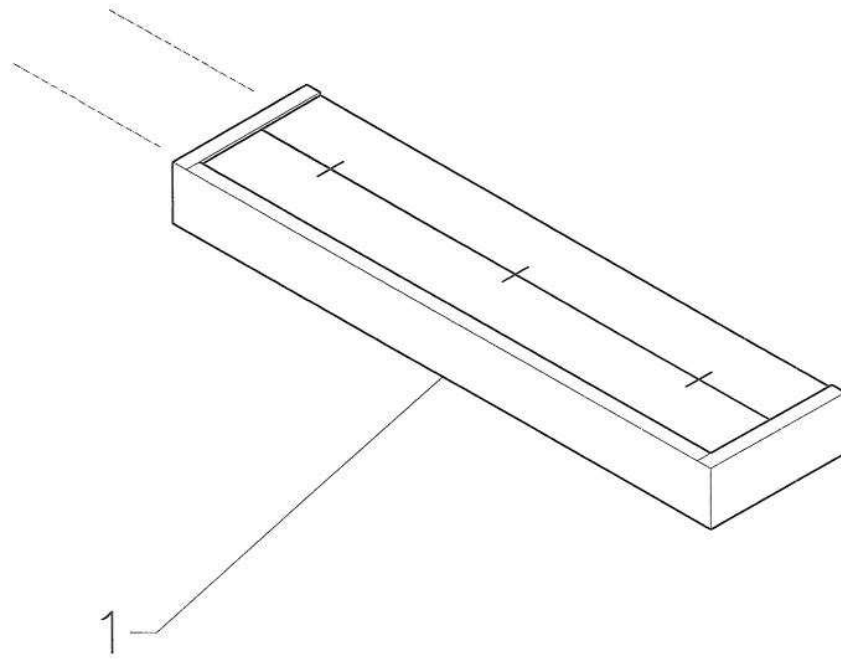

POS.	Q.TY	COD.	ITALIANO	ENGLISH	FRANCAIS	DEUTSCH	ESPANOL
01	2	NA2010016	VITE	SCREW	VIS	SCHRAUBE	TORNILLO
02	3	NC0010008	RONDELLA	WASHER	RONDELLE	UNTERLEGSCHIEBE	ARANDELA
03	3	NR0010011	RUOTA	WHEEL	ROUE	RAD	RUEOA
04	2	NB1010011	DADO	NUT	ECROU	MUTTER	TUERCA
05	1	NA2010002	VITE	SCREW	VIS	SCHRAUBE	TORNILLO
06	1	020010091	ECCENTRICO	REGULATION CAM	CAME REGLEMENTAIRE	VORGESCHRIEBENER NOCKEN	LEVA DEL REGLA
07	1	020010001	BASE	BASE	BASE	UNTERLAGE	BASE
08	2	NA0010069	VITE	SCREW	VIS	SCHRAUBE	TORNILLO

ART. 020.010.134

ART. 025.020.011